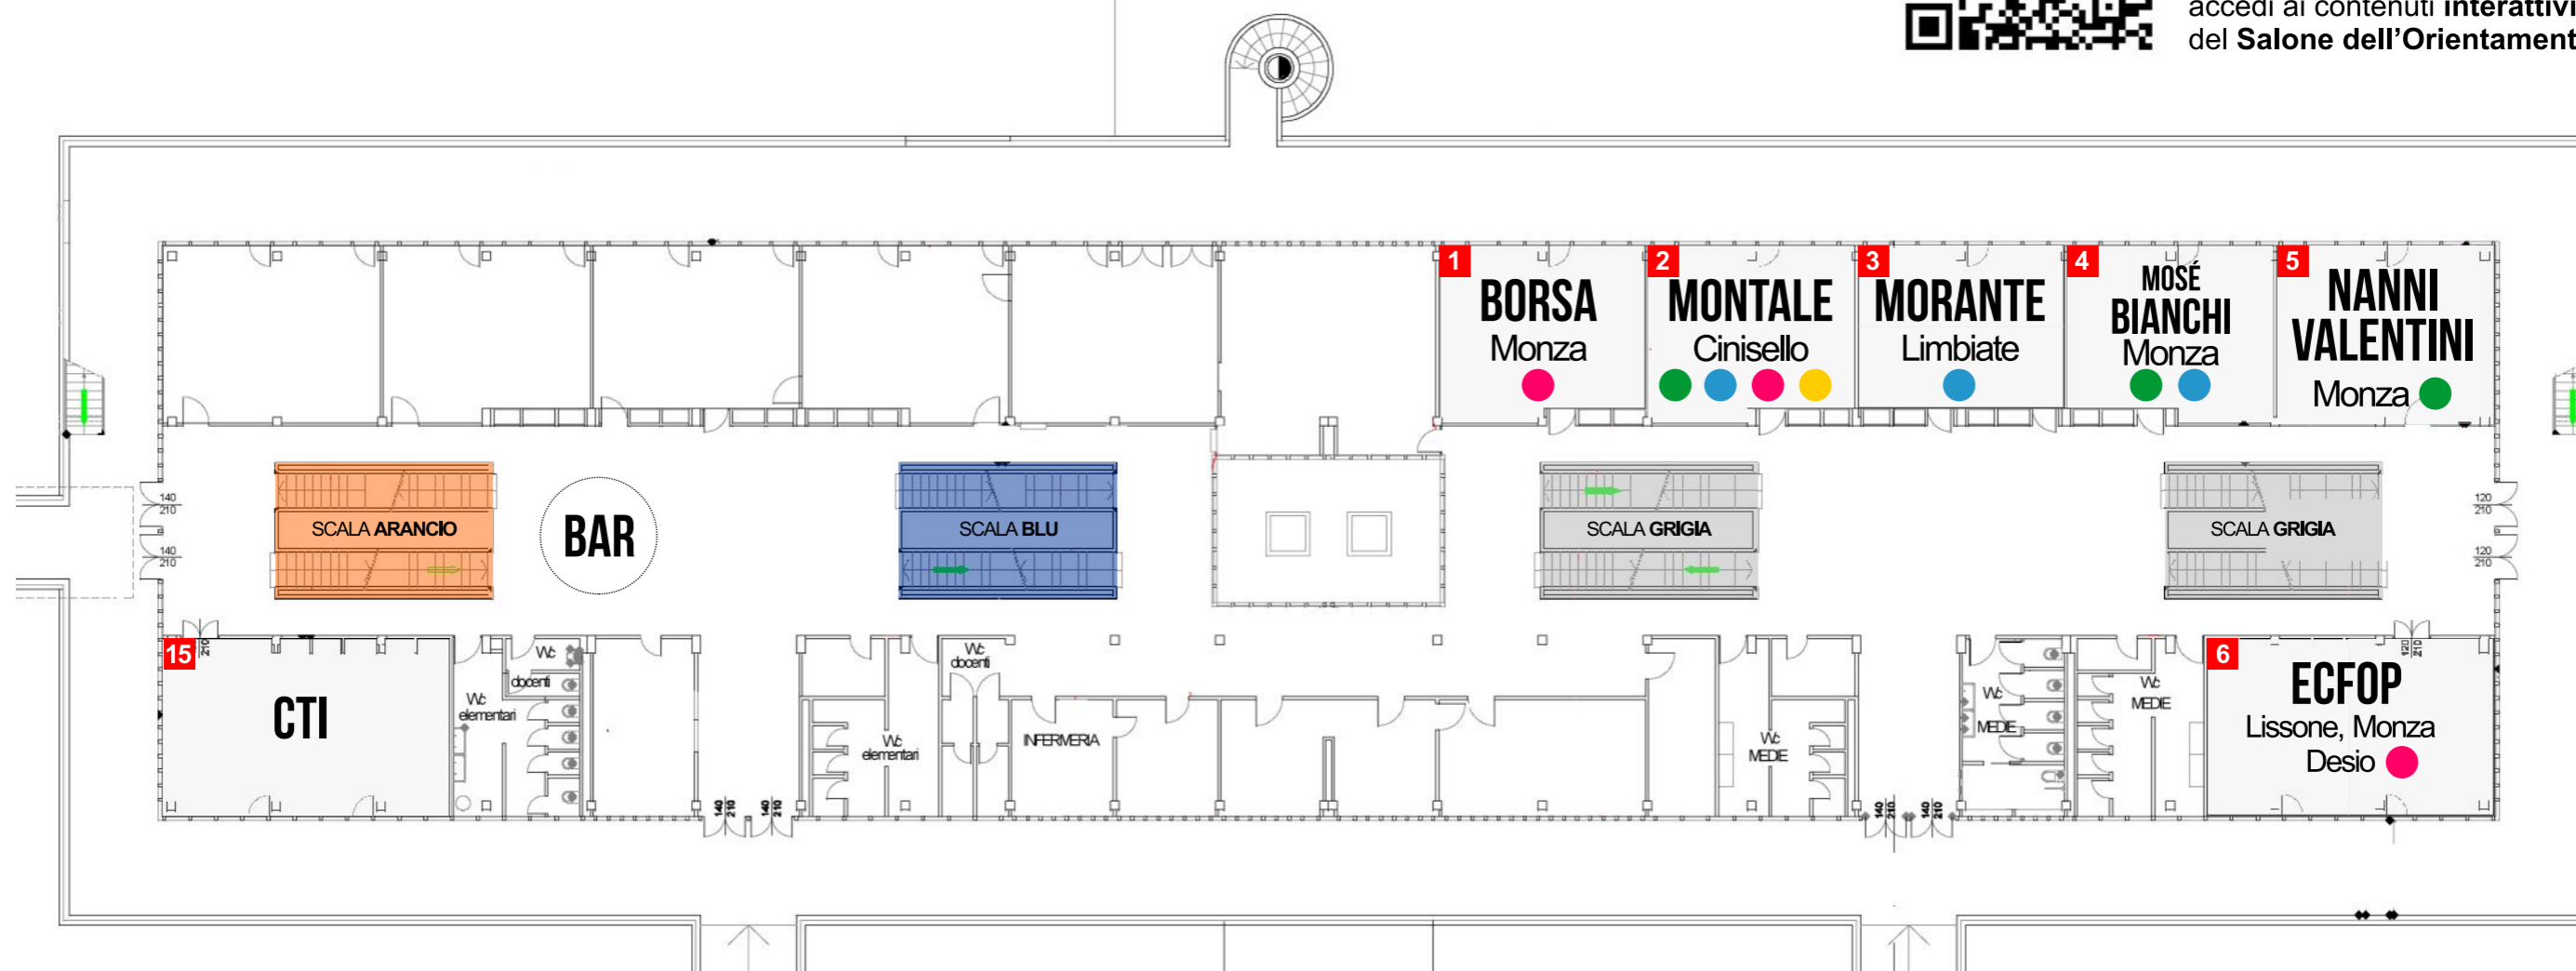

Is. Comprensivo Giovanni XXIII
Via Giorgio Biondi, 12
20834 Nova Milanese MB

 **Parcheggi**

SALONE DEL TALENTO

SALA GIOIA PIANO TERRA

LEGENDA

- Istruzione e formazione professionale
- Istituto professionale
- Istituto tecnico
- Liceo
- ✘ Riferimento della posizione sull'APP (se è stata scaricata)

SCALA ARANCIO

SCALA BLU

PORTICO

via Biondi

2025 SALONE DELL'ORIENTAMENTO E DELLE PROFESSIONI PIANO PRIMO

Scansiona qui il **Qrcode** e accedi ai contenuti **interattivi** del **Salone dell'Orientamento**

LEGENDA

- Istruzione e formazione professionale
- Istituto professionale
- Istituto tecnico
- Liceo
- ✘ Riferimento della posizione sull'APP (se è stata scaricata)

via Biondi

ENTRATA

Is. Comprensivo Giovanni XXIII
Via Giorgio Biondi, 12
20834 Nova Milanese MB

2025 SALONE DELL'ORIENTAMENTO E DELLE PROFESSIONI PIANO SECONDO

Scansiona qui il **Qrcode** e accedi ai contenuti **interattivi** del **Salone dell'Orientamento**

LEGENDA

- Istruzione e formazione professionale
- Istituto professionale
- Istituto tecnico
- Liceo
- x Riferimento della posizione sull'APP (se è stata scaricata)