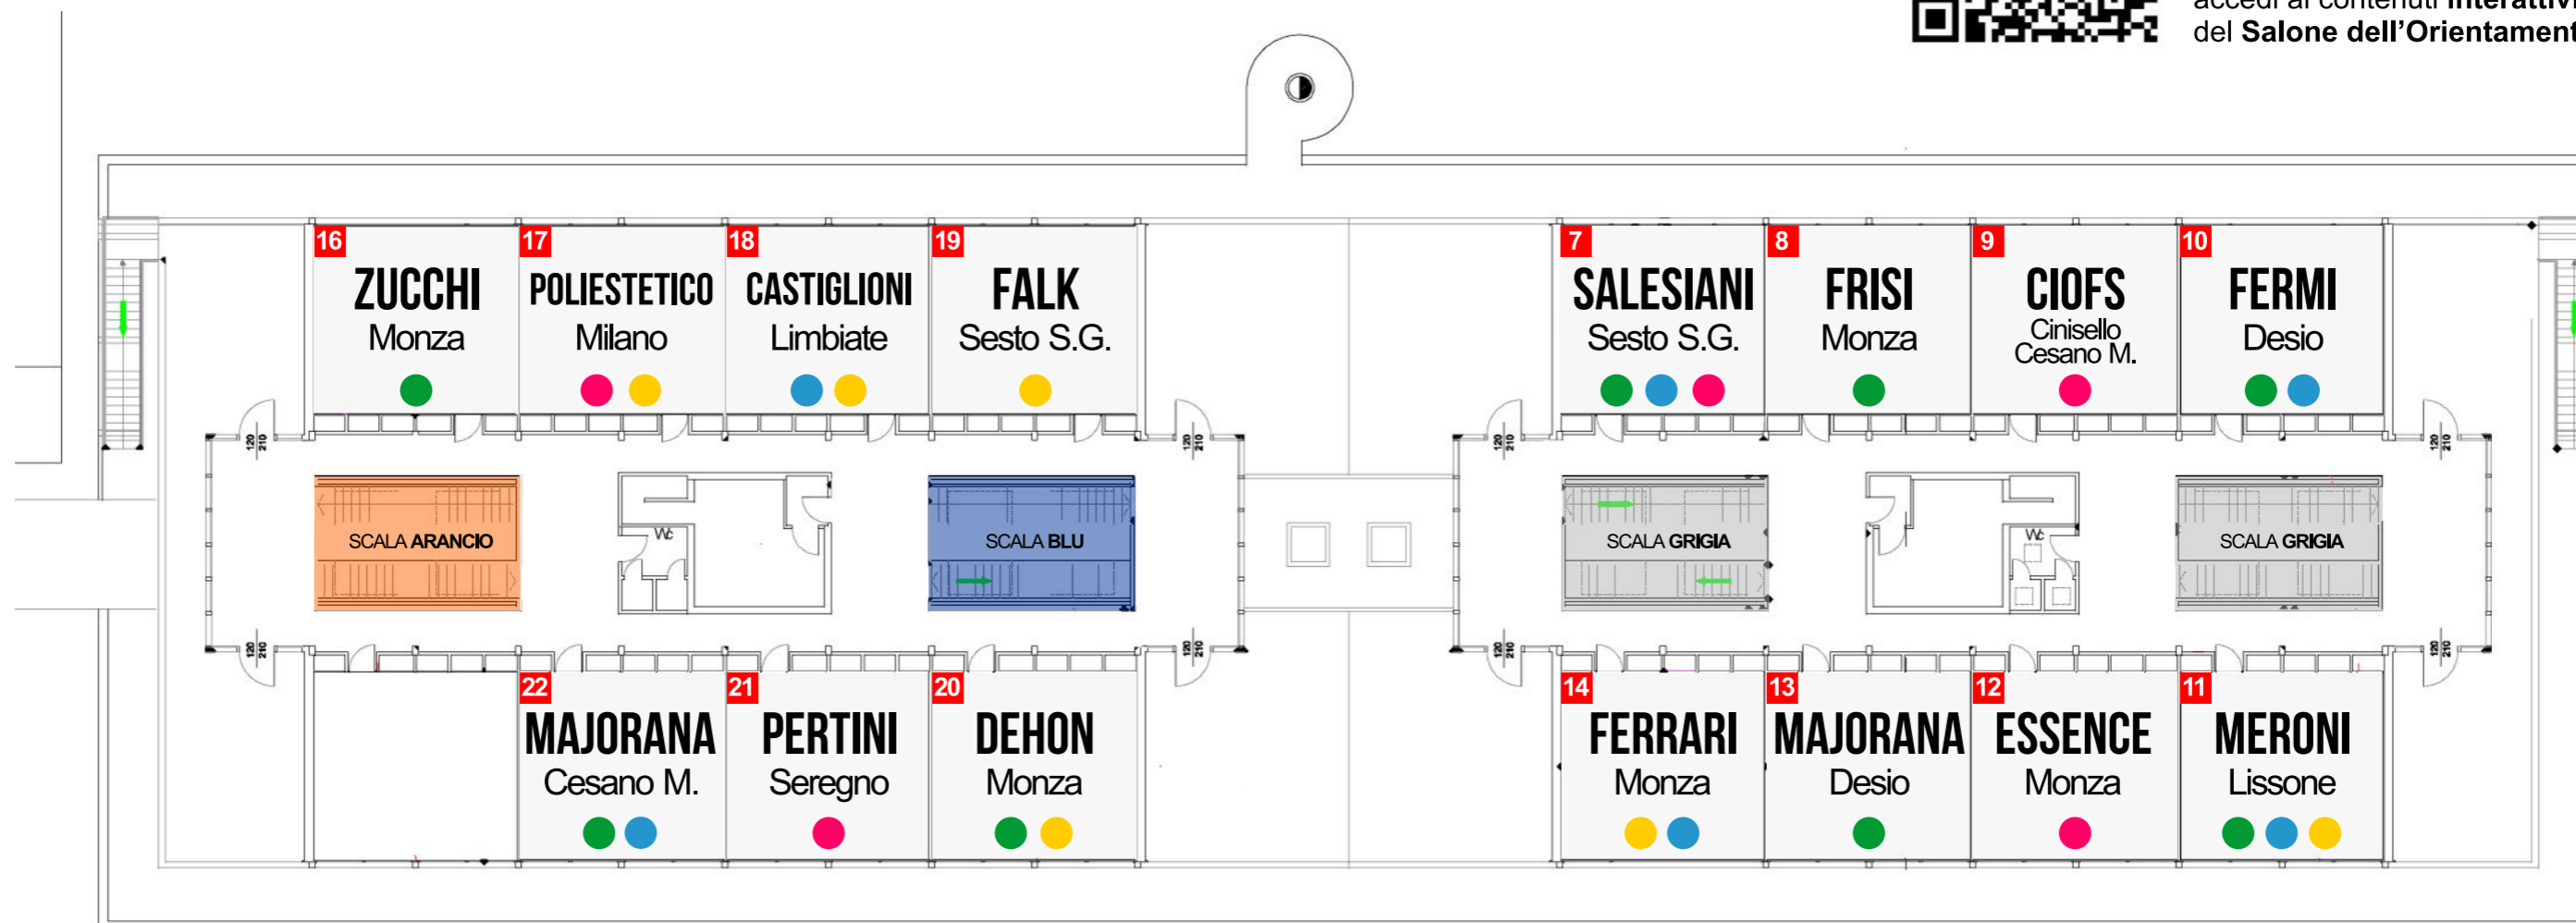

Is. Comprensivo Giovanni XXIII
Via Giorgio Biondi, 12
20834 Nova Milanese MB

 **Parcheggi**

SALONE DEL TALENTO

SALA GIOIA PIANO TERRA

LEGENDA

- Istruzione e formazione professionale
- Istituto professionale
- Istituto tecnico
- Liceo
- ✘ Riferimento della posizione sull'APP (se è stata scaricata)

SCALA ARANCIO

SCALA BLU

PORTICO

via Biondi

2025 SALONE DELL'ORIENTAMENTO E DELLE PROFESSIONI PIANO PRIMO

Scansiona qui il **Qrcode** e accedi ai contenuti **interattivi** del **Salone dell'Orientamento**

LEGENDA

- Istruzione e formazione professionale
- Istituto professionale
- Istituto tecnico
- Liceo
- ✘ Riferimento della posizione sull'APP (se è stata scaricata)

via Biondi

ENTRATA

Is. Comprensivo Giovanni XXIII
Via Giorgio Biondi, 12
20834 Nova Milanese MB

2025 SALONE DELL'ORIENTAMENTO E DELLE PROFESSIONI PIANO SECONDO

Scansiona qui il **Qrcode** e accedi ai contenuti **interattivi** del **Salone dell'Orientamento**

LEGENDA

- Istruzione e formazione professionale
- Istituto professionale
- Istituto tecnico
- Liceo
- x Riferimento della posizione sull'APP (se è stata scaricata)