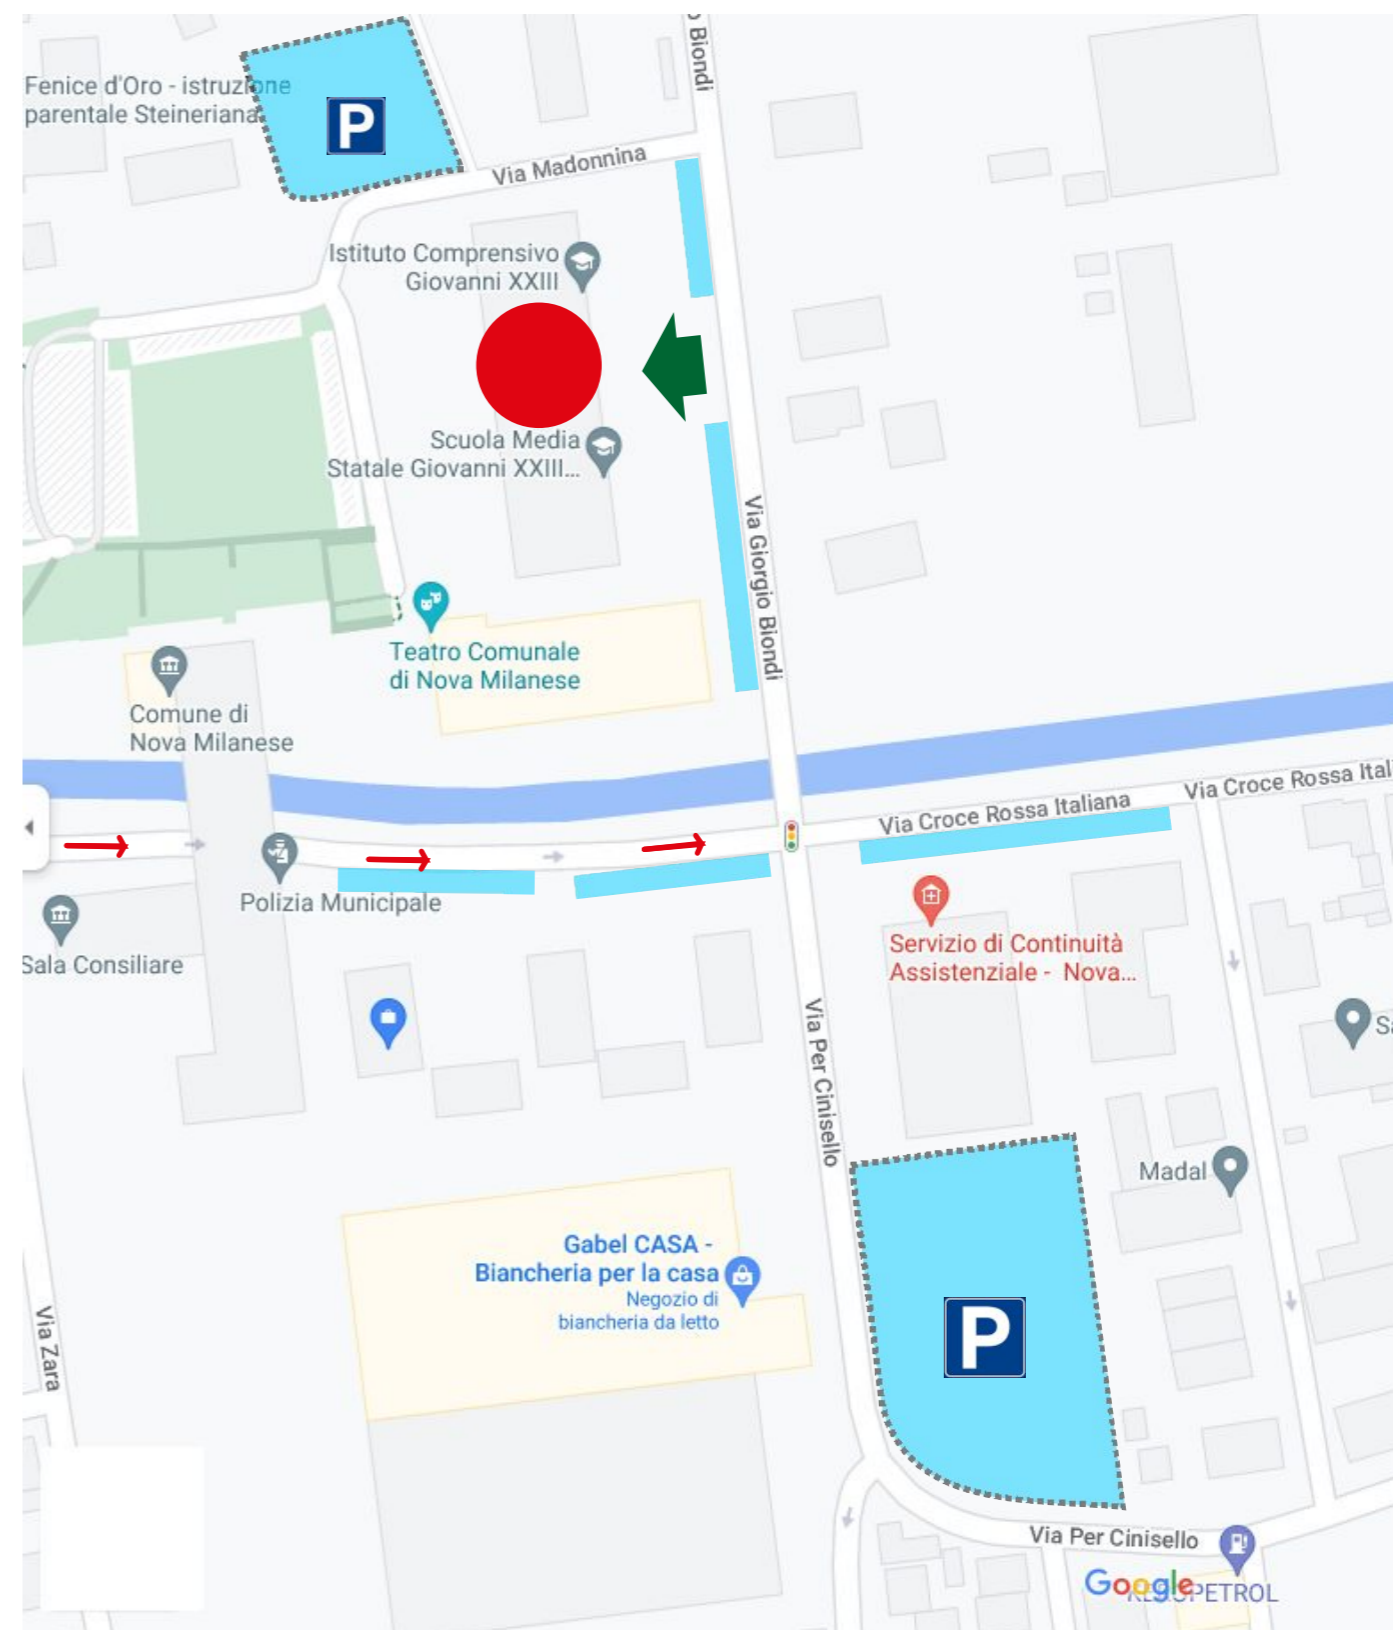

2025 SALONE DELL'ORIENTAMENTO E DELLE PROFESSIONI

www.saloneorientamento.it | info@saloneorientamento.it

Scansiona
qui il **Qrcode** e
accedi ai contenuti **interattivi**
del **Salone dell'Orientamento**

Is. Comprensivo Giovanni XXIII
Via Giorgio Biondi, 12
20834 Nova Milanese MB

 **Parcheggi**

SALONE DEL TALENTO

SALA GIOIA PIANO TERRA

LEGENDA

- Istruzione e formazione professionale
- Istituto professionale
- Istituto tecnico
- Liceo
- ✘ Riferimento della posizione sull'APP (se è stata scaricata)